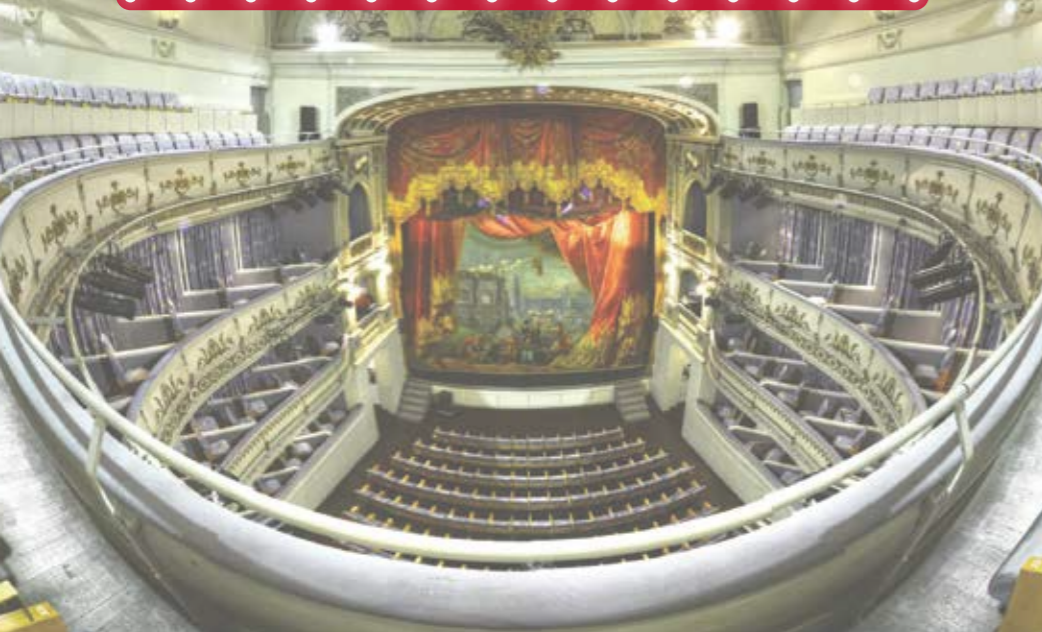

ESTA NAVIDAD REGALA
CULTURA
REGALA ABONOS TEATRO DE ROJAS